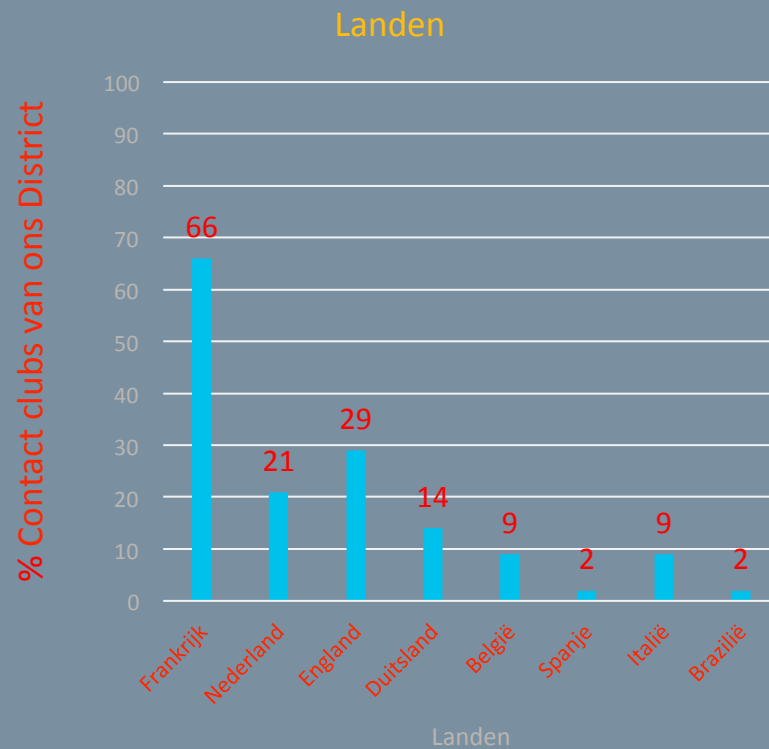

VRIENDSCHAPSUITWISSELING

<https://www.rotary.org/fr/change-language?dest=node/4373&language=en>

Vrijwilligerswerk

Kultuur

Vriendschap

Hulp

Vragenlijst Enquete resultaten

VRAGENLIJST ENQUETE RESULTATEN

ALGEMEEN

BEDOELING

RESULTATEN

VRAGENLIJST ENQUETE RESULTATEN

VRAGENLIJST ENQUETE RESULTATEN

– VRAGEN VAN DE CLUBS

- Wie zoekt een contactclub, in welk land ?
- Wie zoekt zich aan te sluiten bij een GG DG ?

VRAGENLIJST ENQUETE RESULTATEN