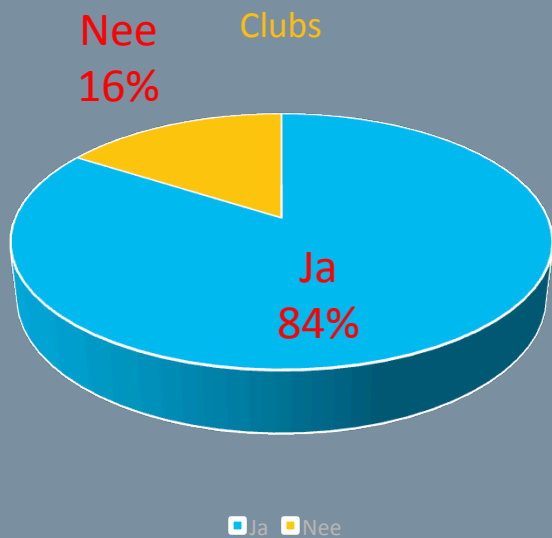

Duurzaamheid van het milieu

Bloed gifte

Ongeletterdheid

Rotary Vrijwilligers

24/03/2018

ROTARY VRIJWILLIGERS

Vriendschapsuitwisseling

24/03/2018

VRIENDSCHAPSUITWISSELING

<https://www.rotary.org/fr/change-language?dest=node/4373&language=en>

Vrijwilligerswerk

Kultuur

Vriendschap

Hulp

Vragenlijst Enquete resultaten

VRAGENLIJST ENQUETE RESULTATEN

ALGEMEEN

BEDOELING

RESULTATEN

VRAGENLIJST ENQUETE RESULTATEN

VRAGENLIJST ENQUETE RESULTATEN

– VRAGEN VAN DE CLUBS

- Wie zoekt een contactclub, in welk land ?
- Wie zoekt zich aan te sluiten bij een GG DG ?

VRAGENLIJST ENQUETE RESULTATEN