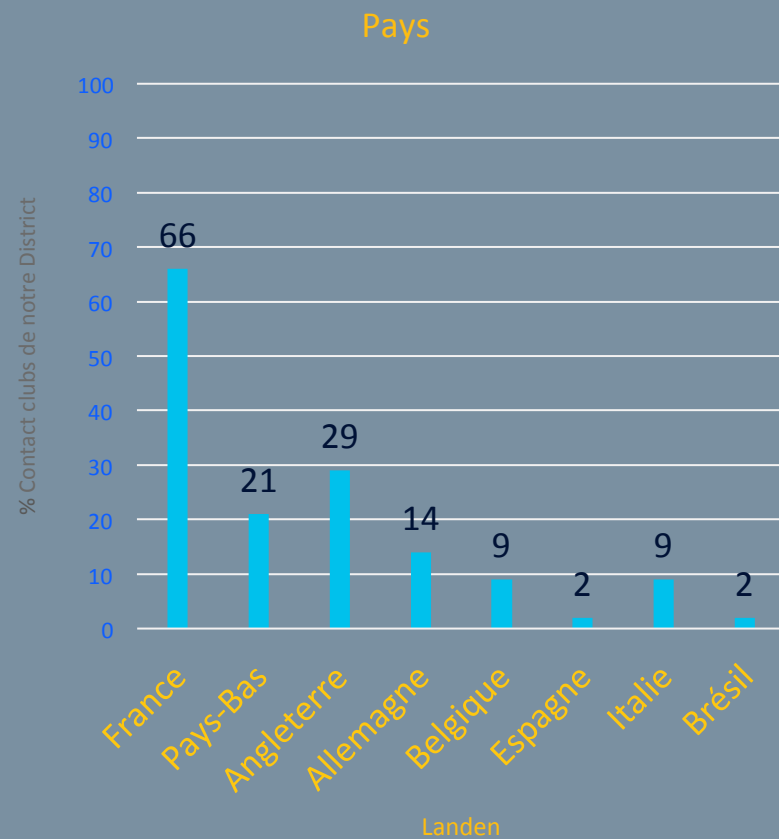

Questionnaire - Résultats de l'enquête