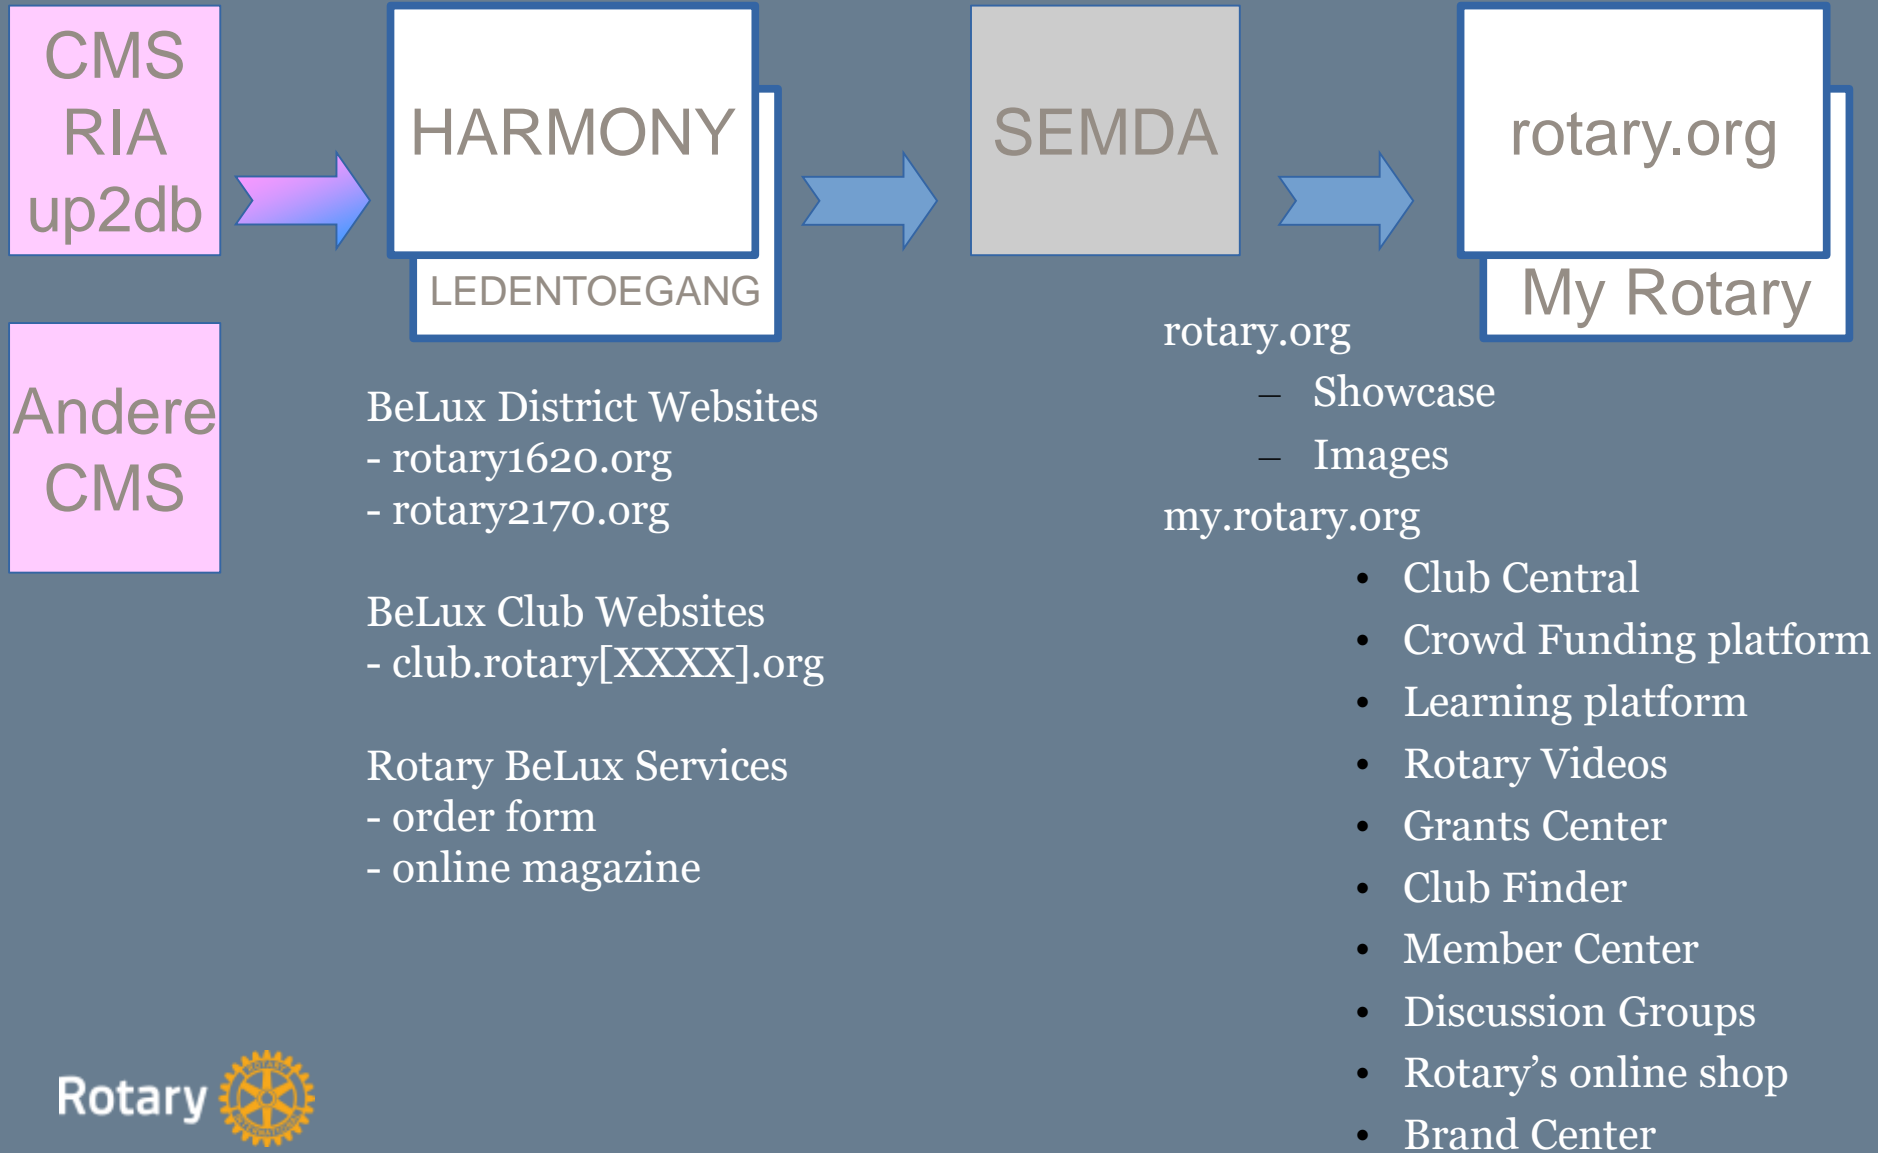

Communicatie en rotary.org

ARC Ludo Van Helleputte
24 Maart 2018

Een overzicht van de beschikbare tools ...

Volgelperspectief ...

URLs

Rotary International websites

rotary.org

- rotary.org/showcase
- images.rotary.org

my.rotary.org

- rcc.rotary.org
- ideas.rotary.org
- learn.rotary.org
- video.rotary.org
- grants.rotary.org
- <https://my.rotary.org/en/search/club-finder>
- <https://my.rotary.org/en/member-center>
- <https://my.rotary.org/en/exchange-ideas/groups>
- shop.rotary.org
- brandcenter.rotary.org